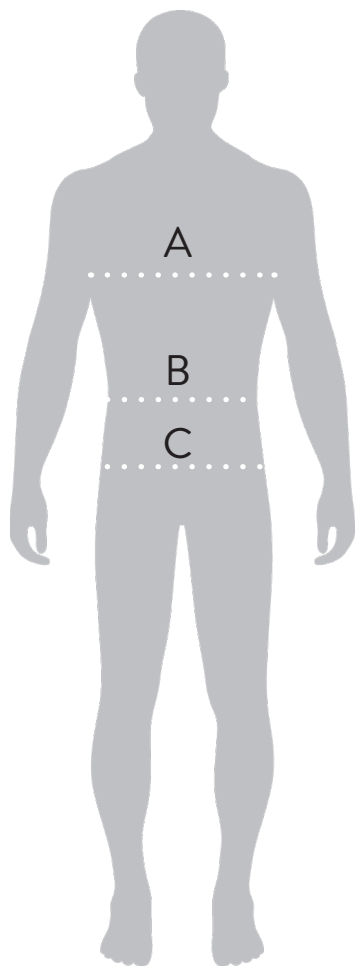

For harness sizes please refer to the relevant harness size guide below.

Size	Small	Standard	Large	X-Large
A Chest	36 - 42" 91 - 107cm	42 - 50" 107 - 127cm	50 - 54" 127 - 137cm	54 - 58" 137 - 147cm
B Waist	30 - 36" 76 - 91cm	36 - 44" 91 - 112cm	44 - 48" 112 - 122cm	48 - 52" 122 - 132cm
C Hips	38 - 44" 97 - 112cm	44 - 52" 112 - 132cm	52 - 56" 132 - 142cm	56 - 60" 142 - 152cm

Size	Small	Standard	Large	X-Large
A Chest	36 - 42" 91 - 107cm	42 - 50" 107 - 127cm	50 - 54" 127 - 137cm	54 - 58" 137 - 147cm
B Waist	30 - 44" 76 - 111cm	30 - 44" 76 - 111cm	38 - 52" 96 - 132cm	38 - 52" 96 - 132cm
C Hips	38 - 44" 96 - 112cm	44 - 52" 112 - 132cm	52 - 56" 132 - 142cm	56 - 60" 142 - 152cm

Size	Small	Standard	Large	X-Large
A Chest	36 - 42" 91 - 107cm	42 - 50" 107 - 127cm	50 - 54" 127 - 137cm	54 - 58" 137 - 147cm
B Waist	30 - 36" 76 - 92cm	34 - 40" 86 - 102cm	38 - 46" 96 - 117cm	42 - 52" 106 - 132cm
C Hips	38 - 44" 96 - 112cm	44 - 52" 112 - 132cm	52 - 56" 132 - 142cm	56 - 60" 142 - 152cm

Size	Small	Standard
B Waist	16 - 39" 40 - 100cm	16 - 49" 40 - 125cm
D Leg	10 - 27" 25 - 69cm	10 - 33" 25 - 84cm

Size	Extra Small	Small	Standard
HEIGHT	42 - 54" 107 - 137cm	50 - 67" 127 - 170cm	62 - 76" 157 - 193cm
A Chest	20 - 28" 51 - 71cm	25 - 36" 64 - 91cm	31 - 53" 79 - 135cm
B Waist	18 - 25" 46 - 64cm	23 - 30" 58 - 76cm	25 - 46" 64 - 117cm
C Hips	20 - 29" 51 - 74cm	27 - 37" 69 - 94cm	33 - 54" 84 - 137cm